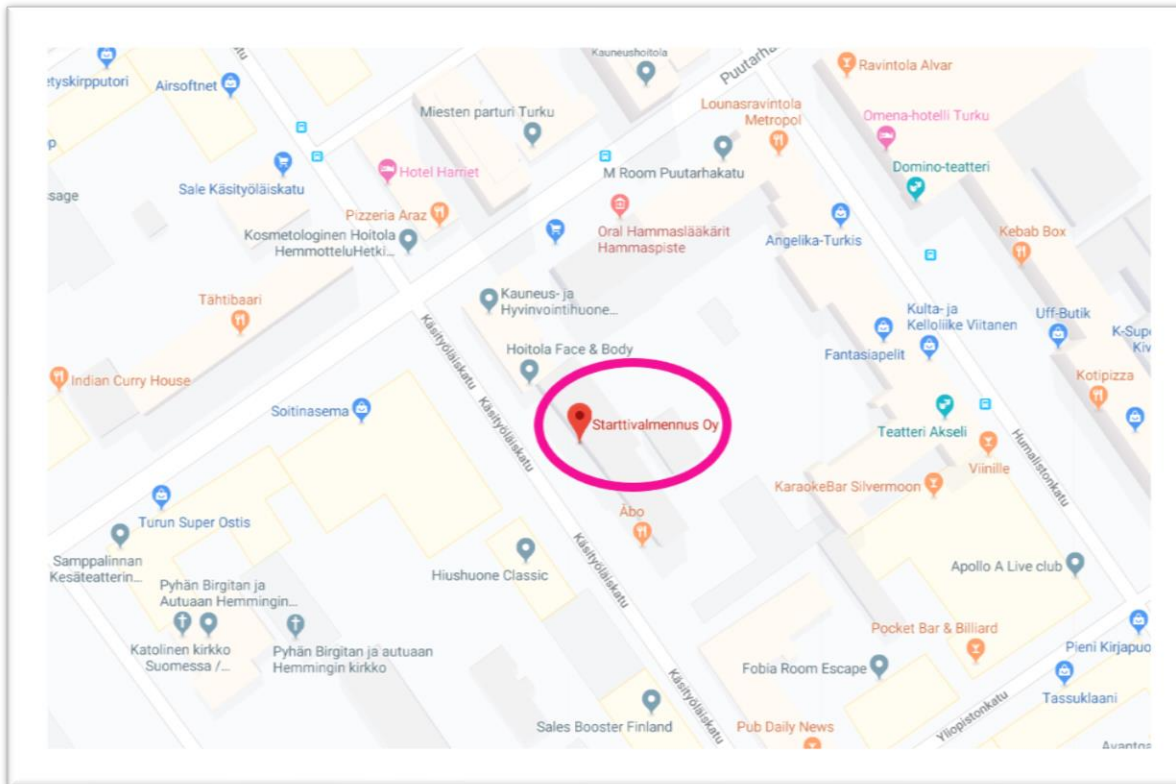

# Saapumisohje

Starttivalmennuksen koulutustila sijaitsee Turun keskustassa: Käsiyöläiskatu 9, 20100 Turku

*(HUOM! Osa navigaattoreista osoittaa paikan virheellisesti Puutarhakadun kulmaukseen)*

Koulutustila on korkean valkoisen kerrostalon katutasossa.

## Pysäköinti:

Kadun varrella on maksullisia pysäköintipaikkoja. Lähimmät pysäköintihallit sijaitsevat kävelyetäisyydellä (mm. P-Louhi, Q-Park Stockmann)