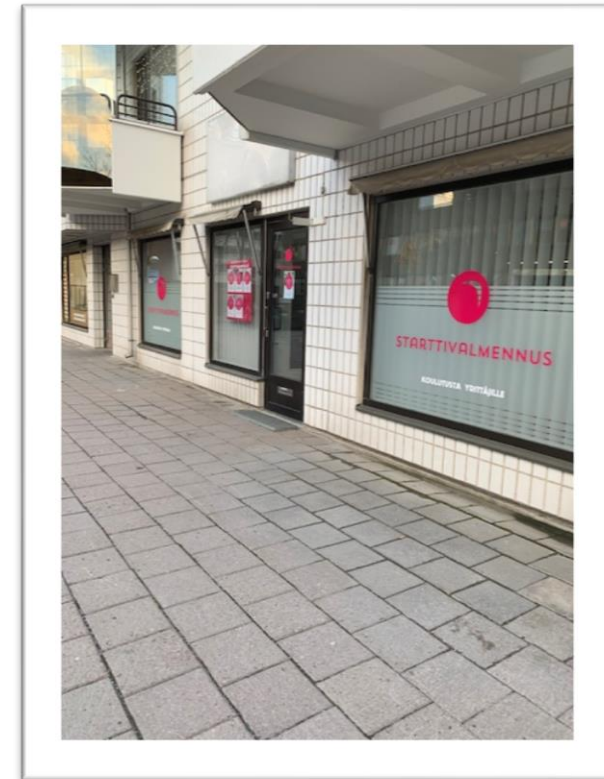

# Saapumisohje

Starttivalmennuksen koulutustila sijaitsee Turun keskustassa: Käsiyöläiskatu 9, 20100 Turku

*(HUOM! Osa navigaattoreista osoittaa paikan virheellisesti Puutarhakadun kulmaukseen)*

Koulutustila on korkean valkoisen kerrostalon katutasossa.