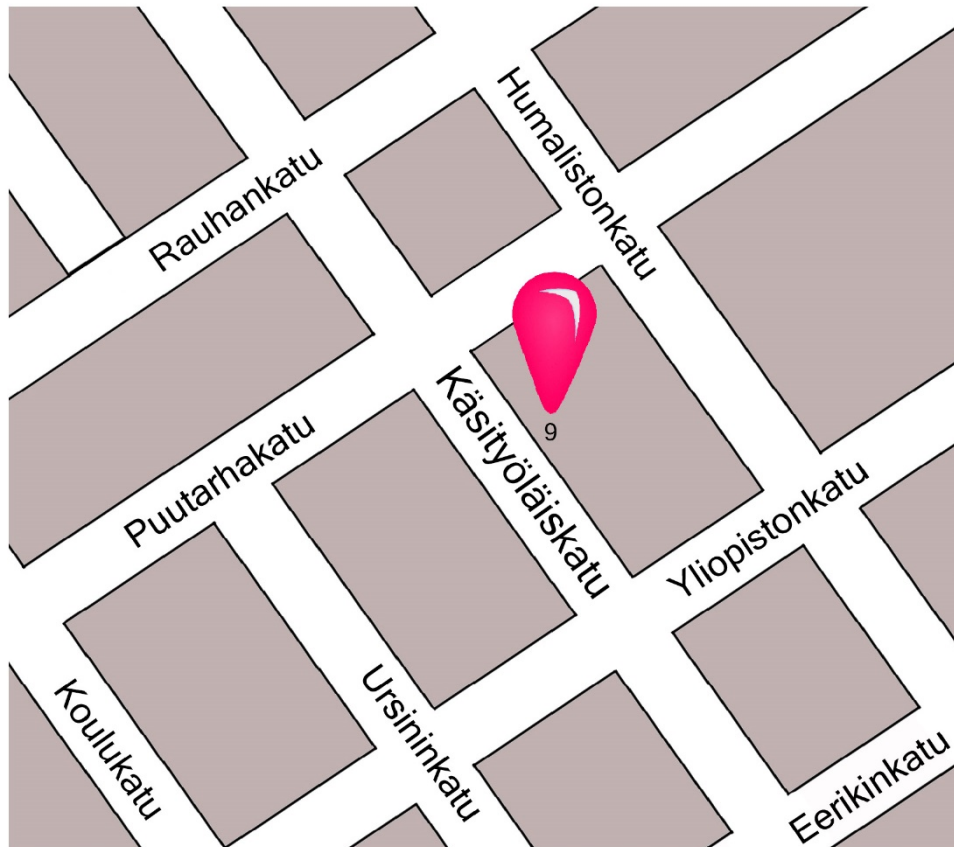

Saapumisohje

Starttivalmennuksen koulutustila sijaitsee Turun keskustassa:
Käsityöläiskatu 9, 20100 Turku

(HUOM! Osa navigaattoreista osoittaa paikan virheellisesti Puutarhakadun kulmaukseen)

Pysäköinti

Kadun varrella on maksullisia pysäköintipaikkoja. Lähimmät suuret pysäköintihallit sijaitsevat vain muutaman sadan metrin päässä: P-Louhi, Q-Park Stockmann, Q-Park Kivikukkaro ja Eskelin parkkitalo.